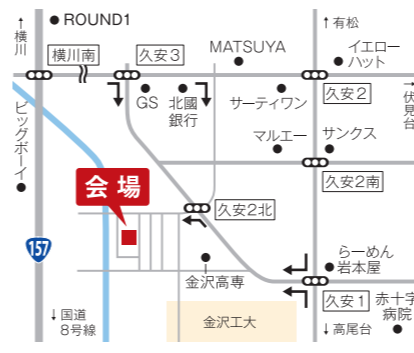

# 野々市 高橋町

TAKAHASHI-MACHI

## 2棟同時見学会

7/8(土)・9(日)・15(土)・16(日)・17(月祝)

10:00~17:00

### 2週連続開催

### 充実した暮らしが、ここにはあります。

野々市市でありながら金沢との境界にほど近い高橋町。周辺には商業施設が建ち並び、毎日の暮らしに便利でありながら、自然豊かなリバーサイドの贅沢な気分を味わえる閑静な住宅街です。

この機会にぜひ、上質な街に建つ快適な住まいをご体感ください。

〈主催〉(一社)石川県木造住宅協会 〈後援〉北國新聞社

上質とくらす家づくり

ZEHをクリアする先進快適な住まい

モデルハウス  
展示中